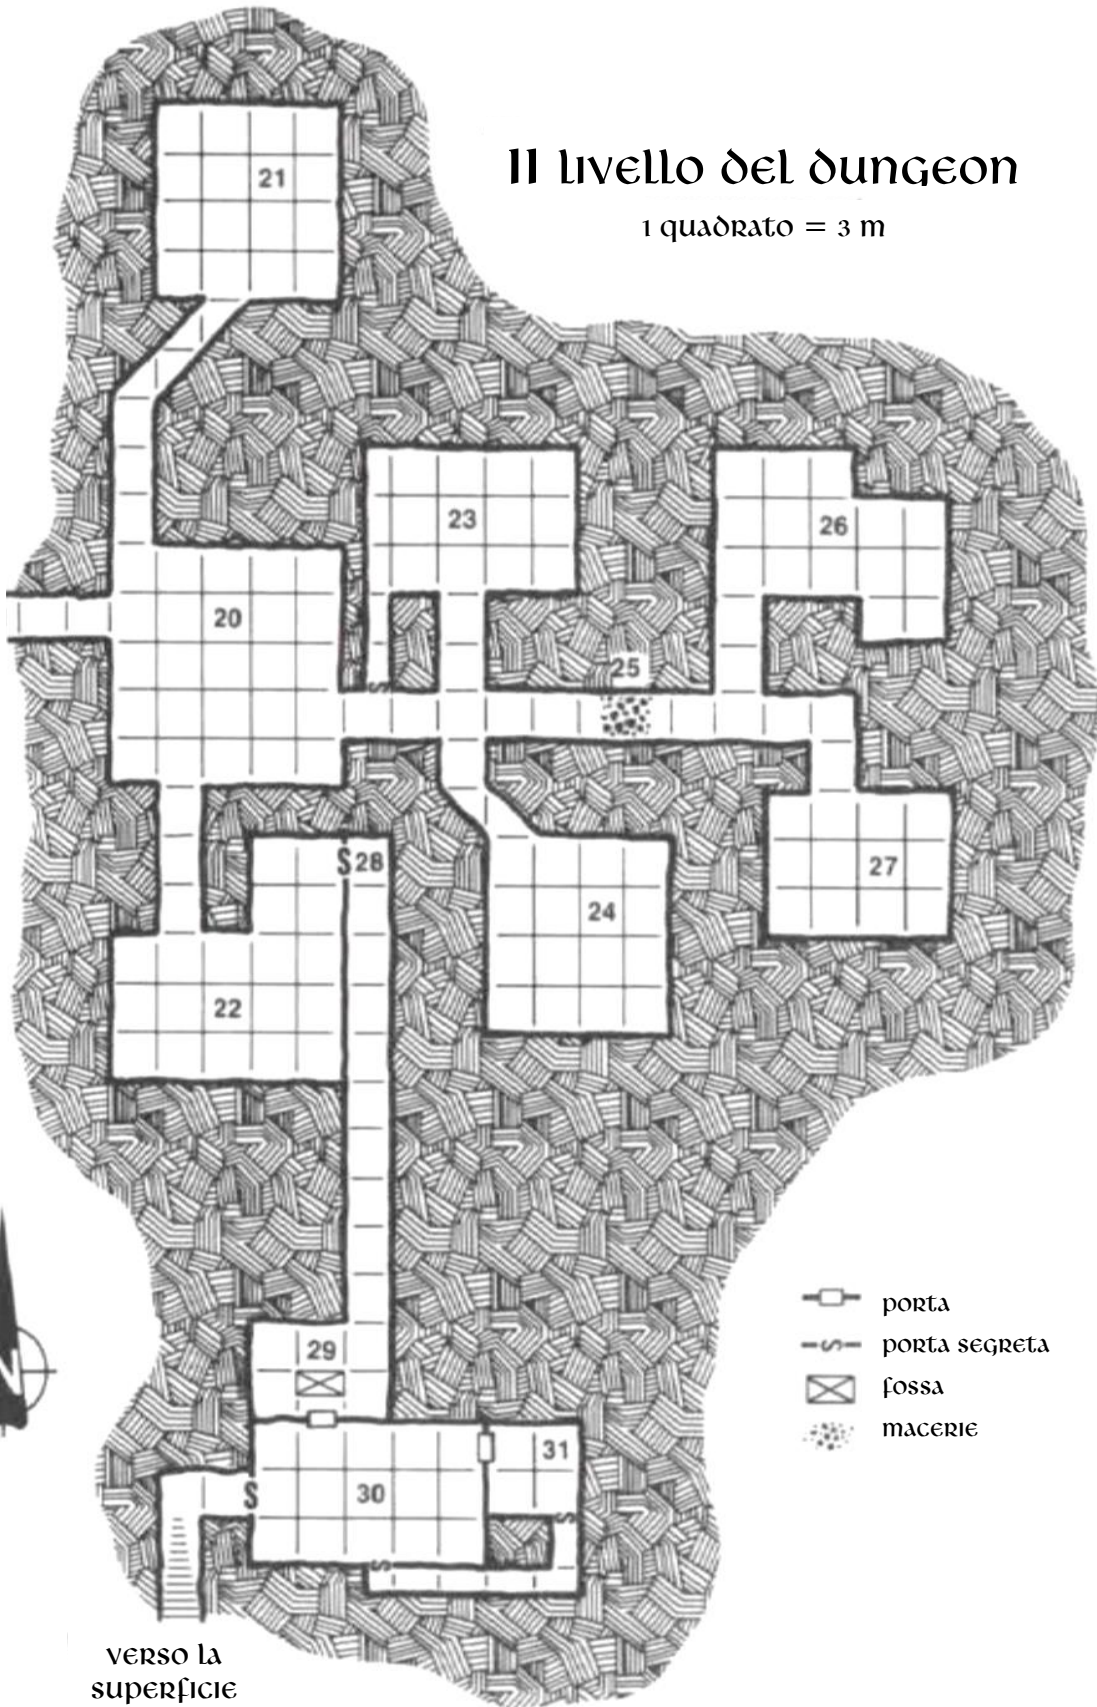

DUNGEONS & DRAGONS®

Modulo di Avventura - Livello Base

La Festa del Re

di Carl Sargent

TSR, Inc.
PRODUCTS OF YOUR IMAGINATION™

I livello del dungeon

1 quadrato = 3 m

al livello II

- porta
- porta segreta
- fossa

Il livello del dungeon

1 quadrato = 3 m

al
livello I

verso la
superficie

-  porta
-  porta segreta
-  fossa
-  macerie

Modulo di Avventura ufficiale

La Festa del Re di Carl Sargent