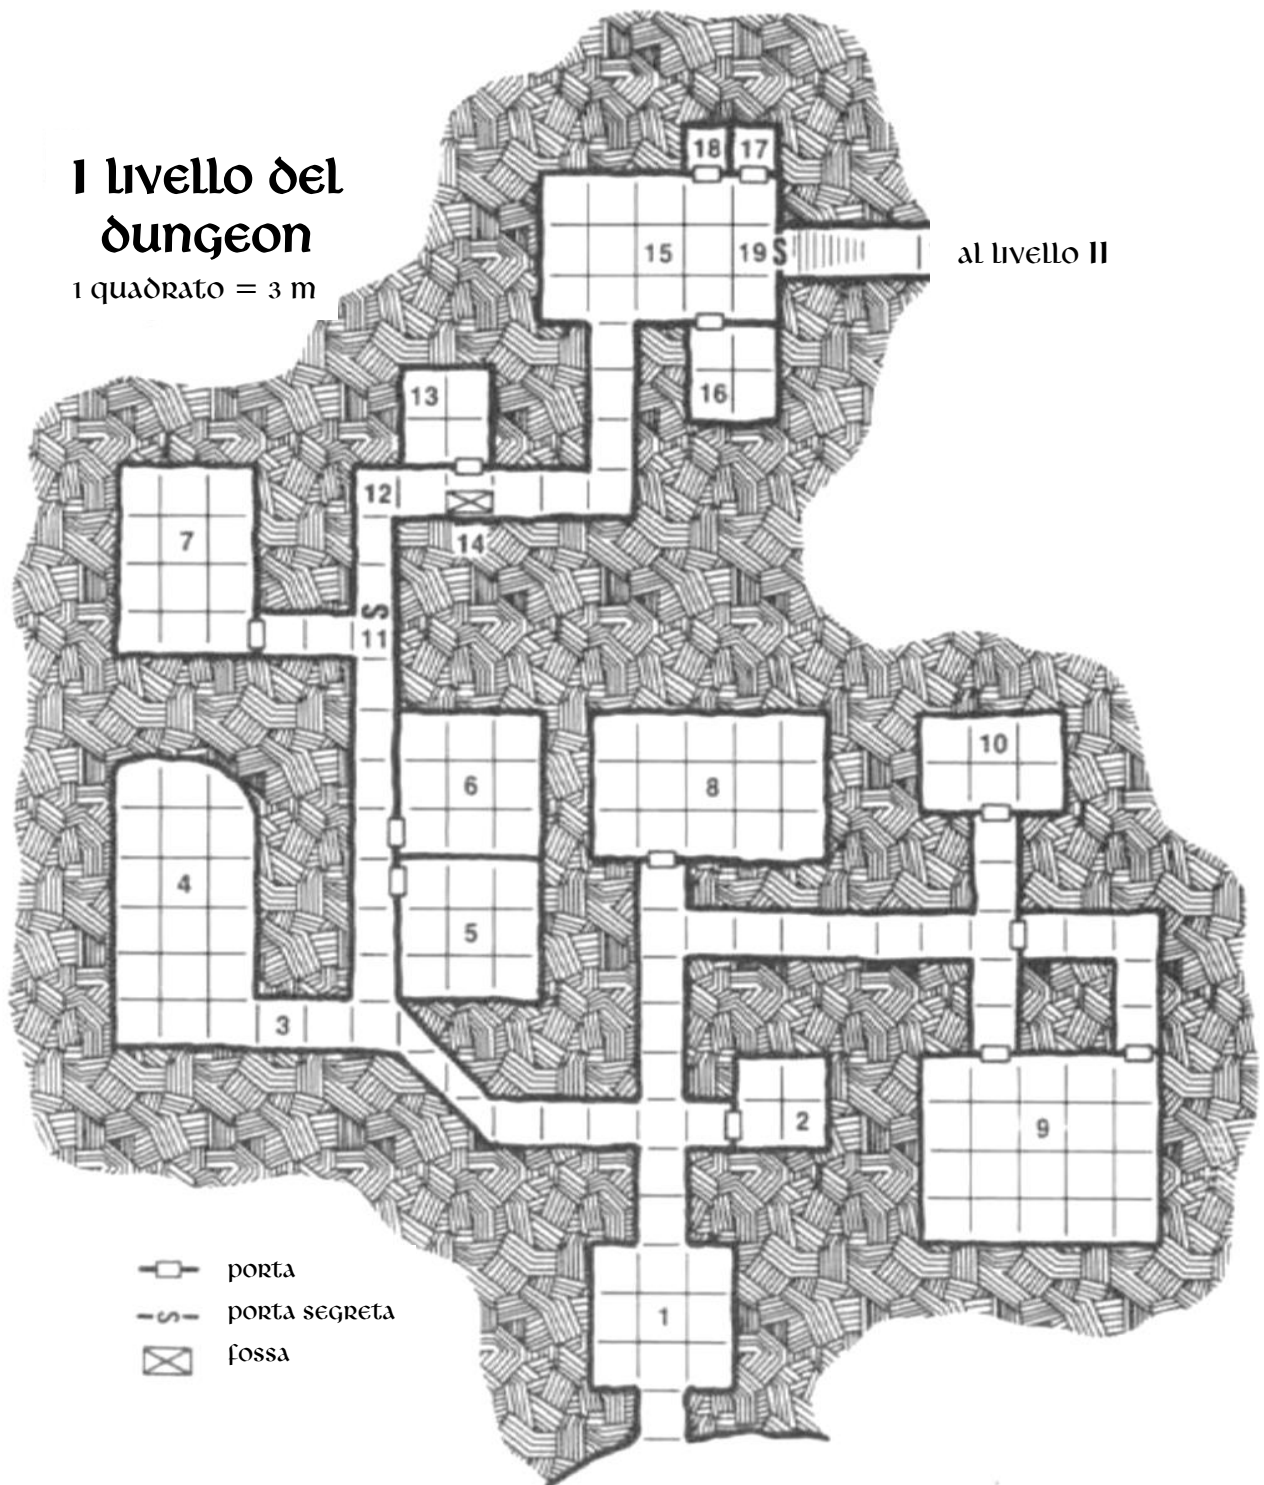

DUNGEONS & DRAGONS®

Modulo di Avventura - Livello Base

La Festa del Re

di Carl Sargent

TSR, Inc.
PRODUCTS OF YOUR IMAGINATION™

I livello del dungeon

1 quadrato = 3 m

al livello II

- porta
- porta segreta
- fossa

Il livello del dungeon

1 quadrato = 3 m

al
livello I

verso la
superficie

-  porta
-  porta segreta
-  fossa
-  macerie

Modulo di Avventura ufficiale

La Festa del Re di Carl Sargent

Qualcuno ha "preso in prestito" un chierico e senza di lui la leggendaria Festa del Re non puo' andare avanti. Sfortunatamente sembra siano stati gli orchetti e i vostri personaggi avranno il compito di correre a salvarlo.

Una grandiosa e istruttiva avventura, *La Festa del Re* fornisce a giocatori e DM una valida introduzione al gioco di ruolo fantasy nelle terre di Karamaikos. Pieno di utili suggerimenti per i giocatori e il DM, questo modulo vi dara' una buona dose di emozioni! Orchetti, vermi iena, e altre canaglie metteranno alla prova l'abilita' nel combattimento dei personaggi e una serie di trappole ed enigmi sfidera' il loro ingegno!