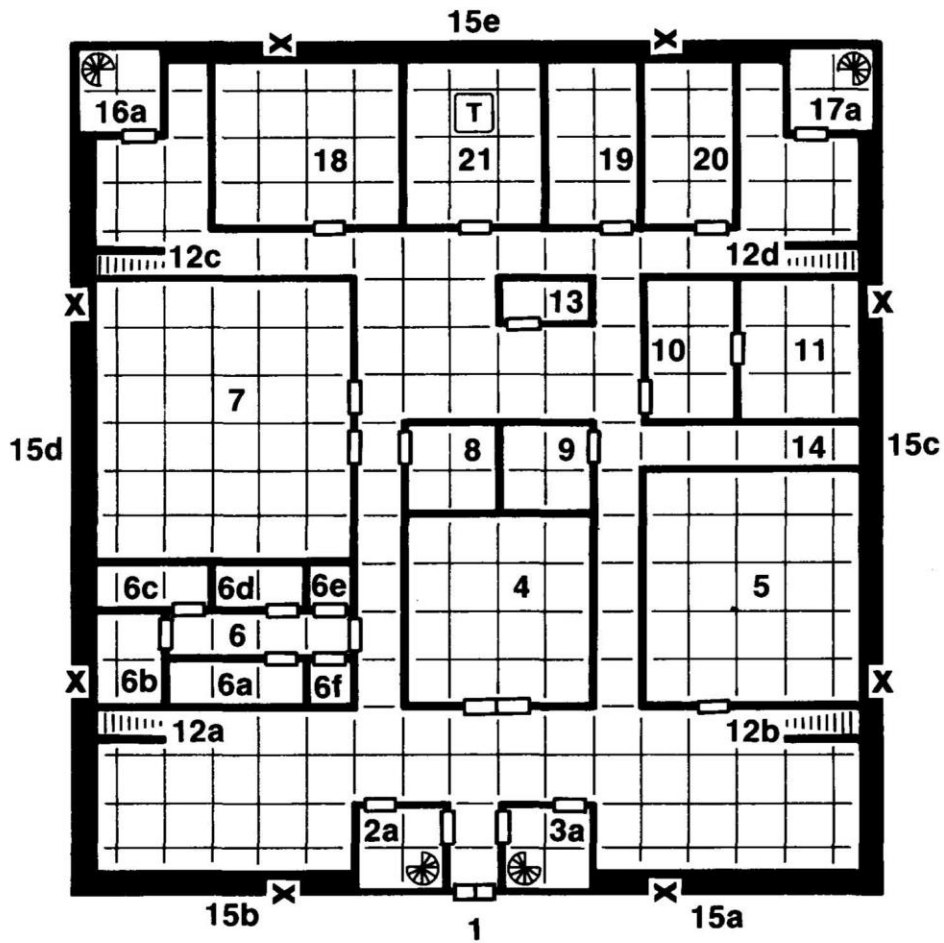

DUNGEONS & DRAGONS®

Modulo di Avventura Ufficiale

Le Messi della Regina di Carl Sargent

TSR, Inc.
PRODUCTS OF YOUR IMAGINATION™

mappa n. 1: sotterraneo di kavorquian

1 quadrato = 3 m

mappa n. 3: dungeon della fortezza della regina

1 quadrato = 3 m

- ⊗ fossa coperta
- porta segreta
- ⊡ botola
- ⊙ scala a chiocciola
- - parte scorrevole segreta
- ⊗ contenitori di olio

mappa n. 2: la fortezza della regina

1 quadrato = 3 m

Modulo di Avventura Ufficiale

Le Messis della Regina riprende la storia da dove l'avventura B11, *La Festa del Re*, l'aveva interrotta. Il modulo puo' essere giocato come prosieguo di quell'avventura o come un'avventura completa a se' stante. E' stata progettata su misura per Dungeon Master e giocatori principianti e contiene utili suggerimenti e dettagli su come condurre un'avventura nella regione di Karameikos. La storia si sviluppa in modo semplice ma alla fine introduce i personaggi negli intrighi nascosti della politica di Penhaligon per affrontare Ilyana Penhaligon, la folle pretendente al trono!