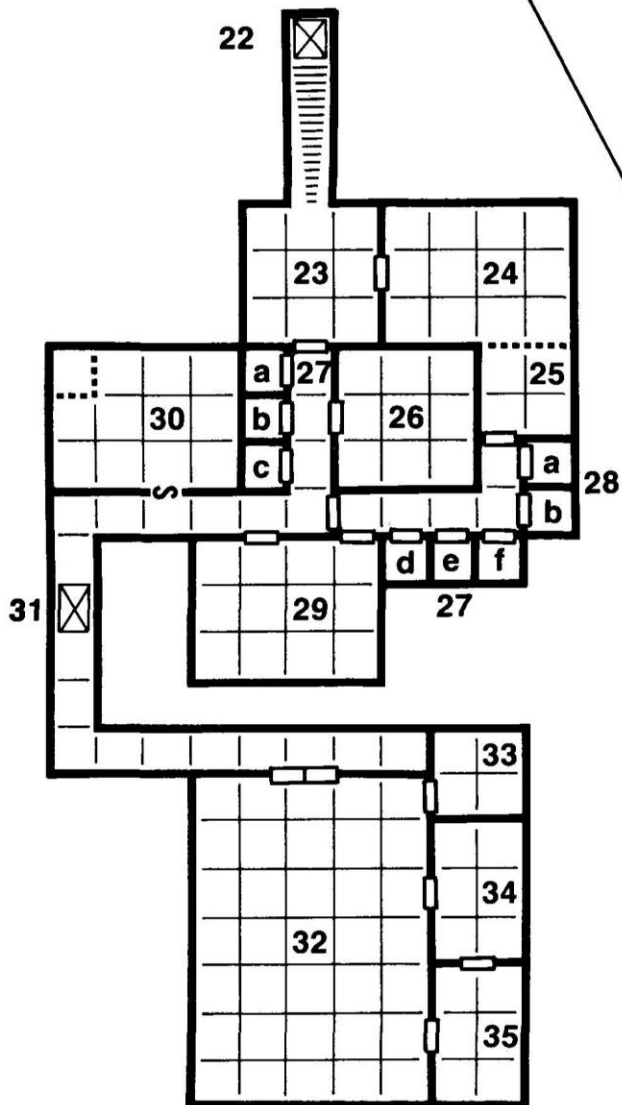

DUNGEONS & DRAGONS®

Modulo di Avventura Ufficiale

Le Messi della Regina di Carl Sargent

TSR, Inc.
PRODUCTS OF YOUR IMAGINATION™

mappa n. 1: sotterraneo di kavorquian

1 quadrato = 3 m

mappa n. 3: dungeon della fortezza della regina

1 quadrato = 3 m

- ⊗ fossa coperta
- porta segreta
- ⊡ botola
- ⊙ scala a chiocciola
- - parte scorrevole segreta
- ⊗ contenitori di olio

mappa n. 2: la fortezza della regina

1 quadrato = 3 m

Modulo di Avventura Ufficiale