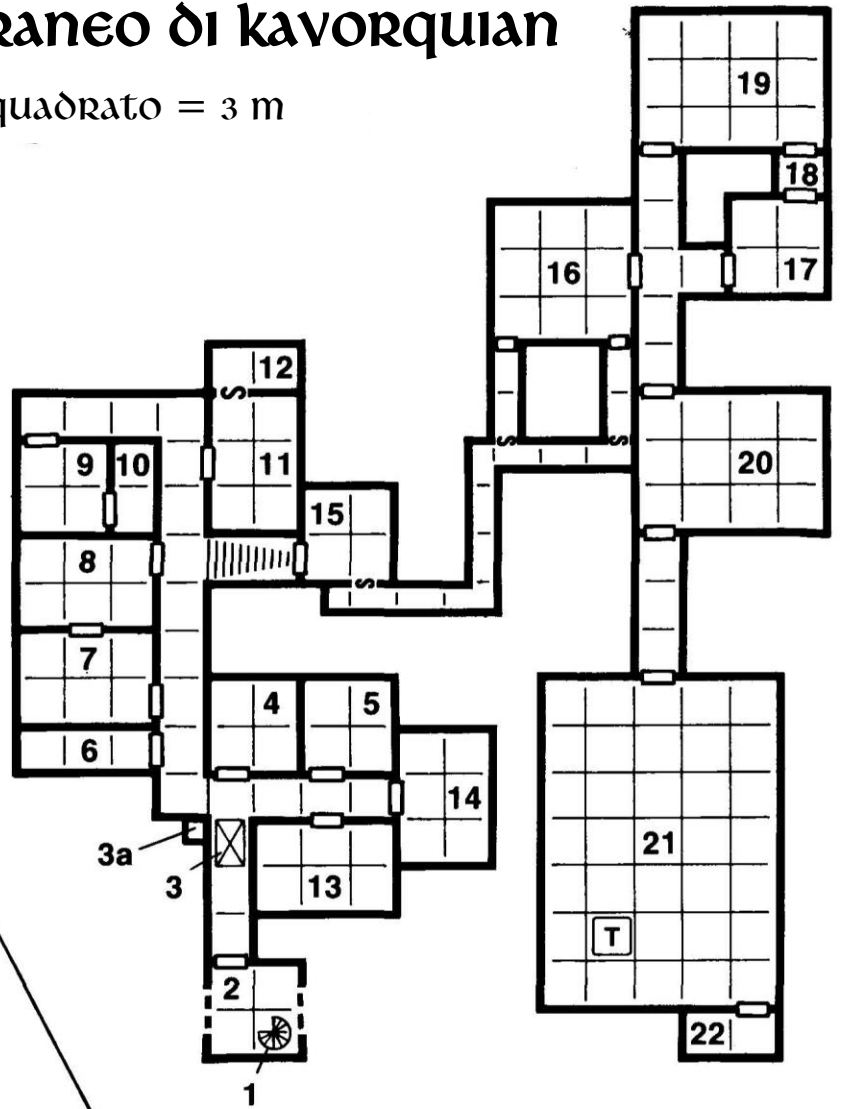

DUNGEONS & DRAGONS®

Modulo di Avventura Ufficiale

Le Messi della Regina di Carl Sargent

TSR, Inc.
PRODUCTS OF YOUR IMAGINATION™

mappa n. 1: sotterraneo di kavorquian

1 quadrato = 3 m

mappa n. 3: dungeon della fortezza della regina

1 quadrato = 3 m

- ⊗ fossa coperta
- porta segreta
- ⊡ botola
- ⊙ scala a chiocciola
- - parte scorrevole segreta
- ⊗ contenitori di olio

mappa n. 2: la fortezza della regina

1 quadrato = 3 m

Modulo di Avventura Ufficiale

Le Messis della Regina riprende la storia da dove l'avventura B11, *La Festa del Re*, l'aveva interrotta. Il modulo puo' essere giocato come prosieguo di quell'avventura o come un'avventura completa a se' stante. E' stata progettata su misura per Dungeon Master e giocatori principianti e contiene utili suggerimenti e dettagli su come condurre un'avventura nella regione di Karameikos. La storia si sviluppa in modo semplice ma alla fine introduce i personaggi negli intrighi nascosti della politica di Penhaligon per affrontare Ilyana Penhaligon, la folle pretendente al trono!